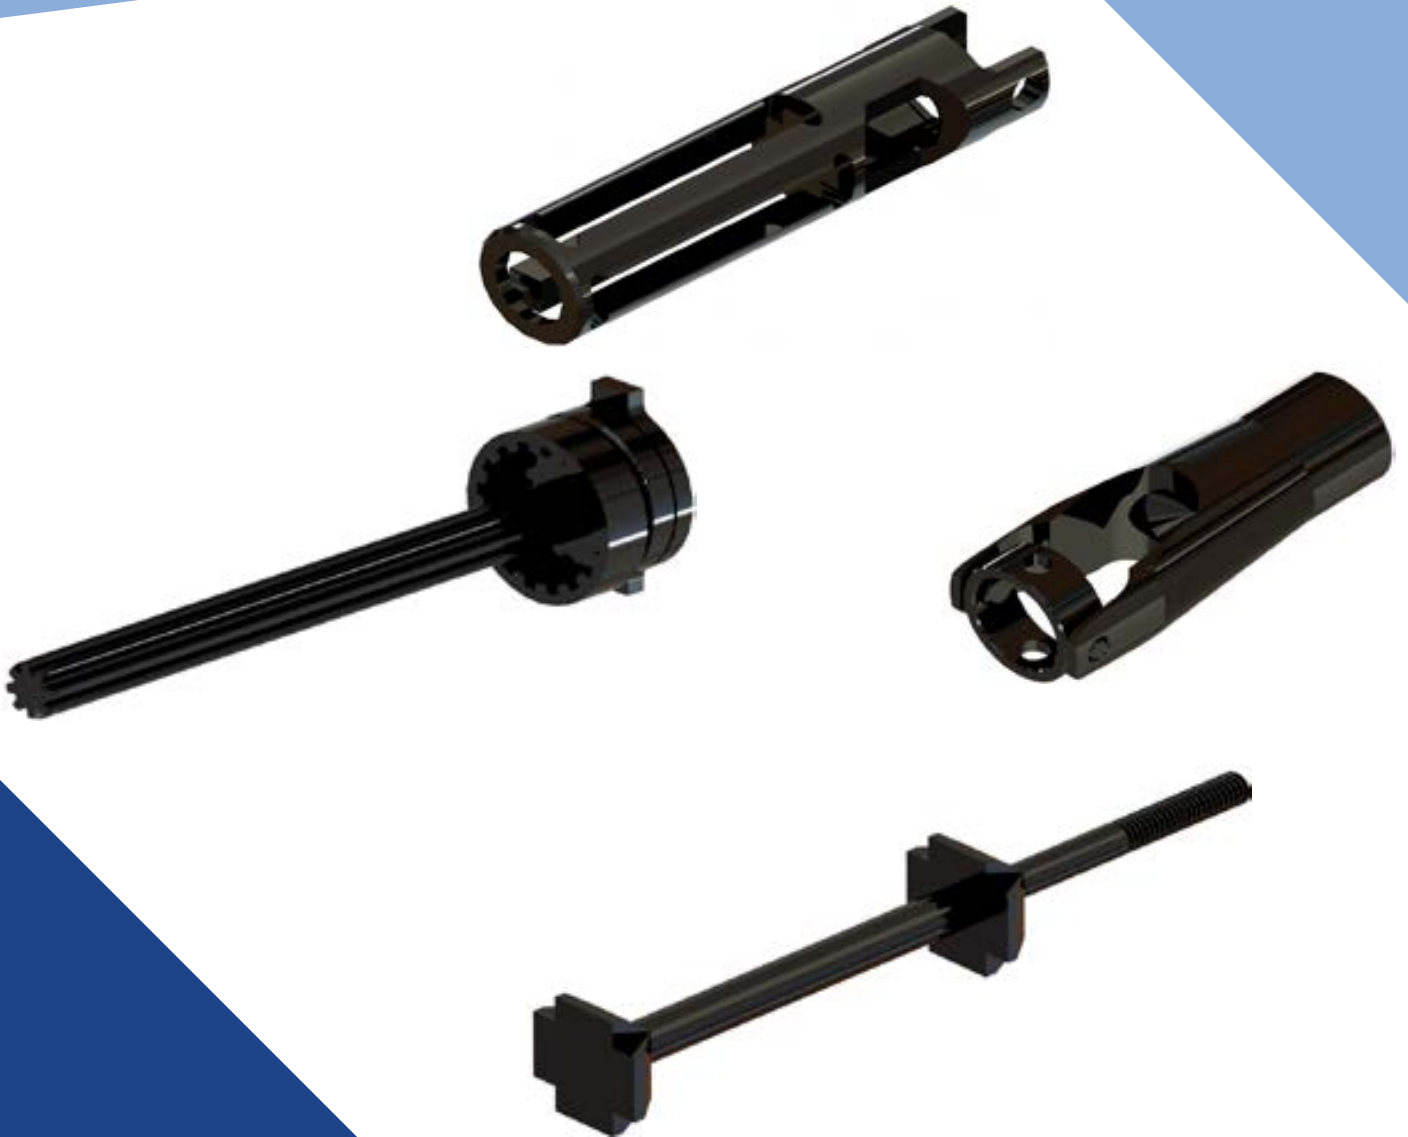

# Hone Head Spares

Spares for our manual  
and friction feed heads

innovation in honing  
**delapena**  
group

## 1201/1202 MIDGET SPARES

<p>FOR 1201/1202</p>  <p>1201100 Body</p>	<p>FOR 1201/1202</p>  <p>KIT110 Knurled Nut Assy</p>	
<p>FOR 1201/1202</p>  <p>KIT111 Pivot Block Set</p>	<p>FOR 1201/1202</p>  <p>KIT112 Centre Spindle Assy</p>	<p>FOR 1201 ONLY</p>  <p>1201202 Extension Shaft</p>
<p>FOR 1201 ONLY</p>  <p>1201203 Driving Shank</p>	<p>FOR 1201 ONLY</p>  <p>1390001 Square Driveshaft Adaptor</p>	<p>FOR 1201 ONLY</p>  <p>1201201 Drive Fork</p>

## 1203/1204 MINOR SPARES

<p>FOR 1203/1204</p>  <p>1203100 Body</p>	<p>FOR 1203 ONLY</p>  <p>1203300 Adjustable Head</p>	<p>FOR 1204 ONLY</p>  <p>1204001 Adjusting Nut</p>
<p>FOR 1203/1204</p>  <p>KIT113 Screws (set of 2)</p>	<p>FOR 1203/1204</p>  <p>1203001 Centre Spindle</p>	<p>FOR 1203 ONLY</p>  <p>1201202 Extension Shaft</p>
<p>FOR 1203 ONLY</p>  <p>1201203 Driving Shank</p>	<p>FOR 1203 ONLY</p>  <p>1203200 Ring &amp; Yoke Assy</p>	<p>FOR 1203 ONLY</p>  <p>1390001 Square Driveshaft Adaptor</p>